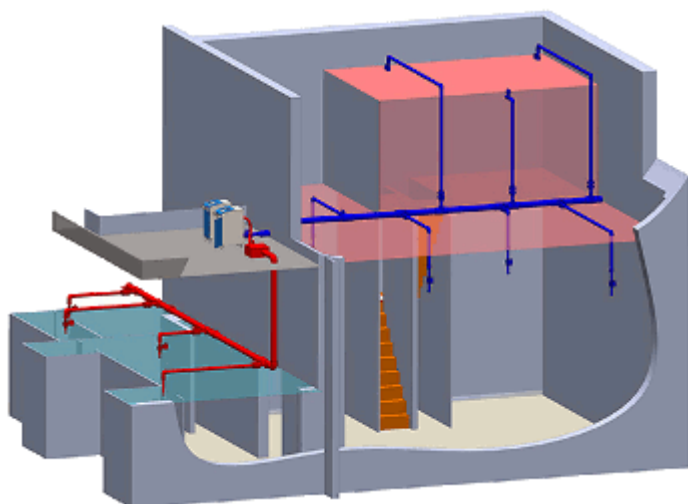

Systemy dekontaminacji

BIORESET COMBO

System dekontaminacji wielu pomieszczeń metodą nadtlenu wodoru w fazie gazowej. Zintegrowane zarządzanie generatorami nadtlenu wodoru Bioreset Plus w celu jednoczesnej dekontaminacji wielu pomieszczeń lub każdego pomieszczenia z osobna.

POWRÓT